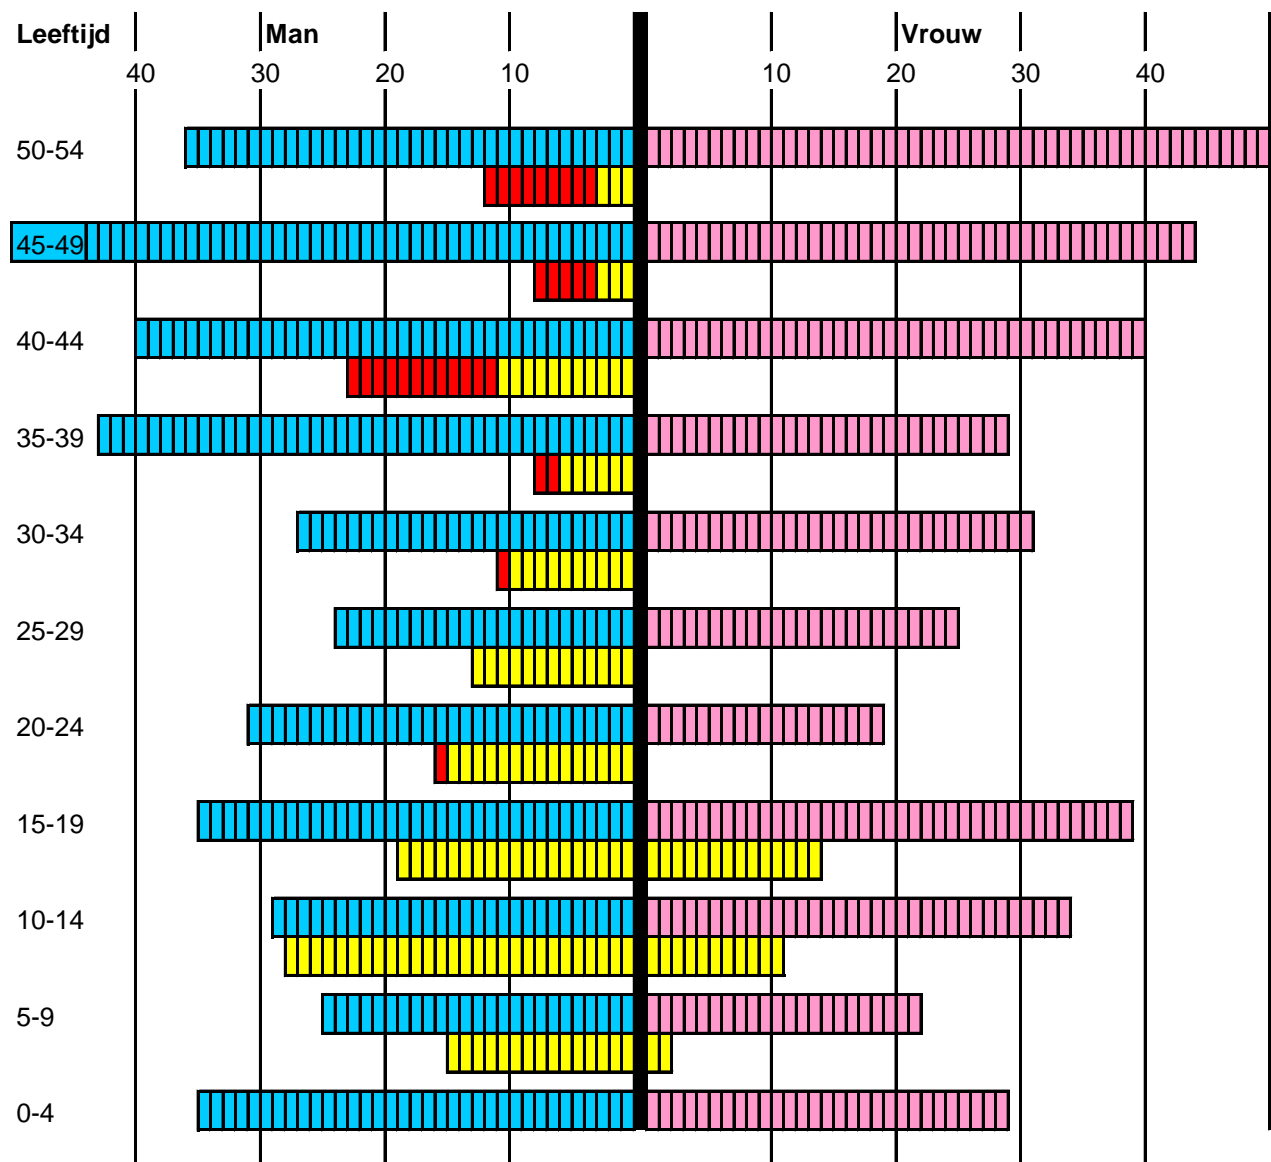

Voetbalvereniging Leveroy

Beleidsplan Bijlage 1- demografische ontwikkeling

update febr.2012 (cijfers via Gemeente Nederweert en Gemeente Leudal)

-  = het totaal aantal mannen in de verschillende leeftijdsklassen
 -  = het totaal aantal vrouwen in de verschillende leeftijdsklassen
 -  = het aantal inwoners welke spelend lid is van de vereniging sv Leveroy
 -  = het aantal niet spelende leden van de vereniging sv Leveroy
- "wijk 40" = kern Leveroy en wijk "49" (Leveroyseheide – Mildert) peildatum 01-01-2008

- conclusies:
- de pyramide vorm loopt van smal naar breed
 - kansen om meer meisjes te motiveren voor voetbal